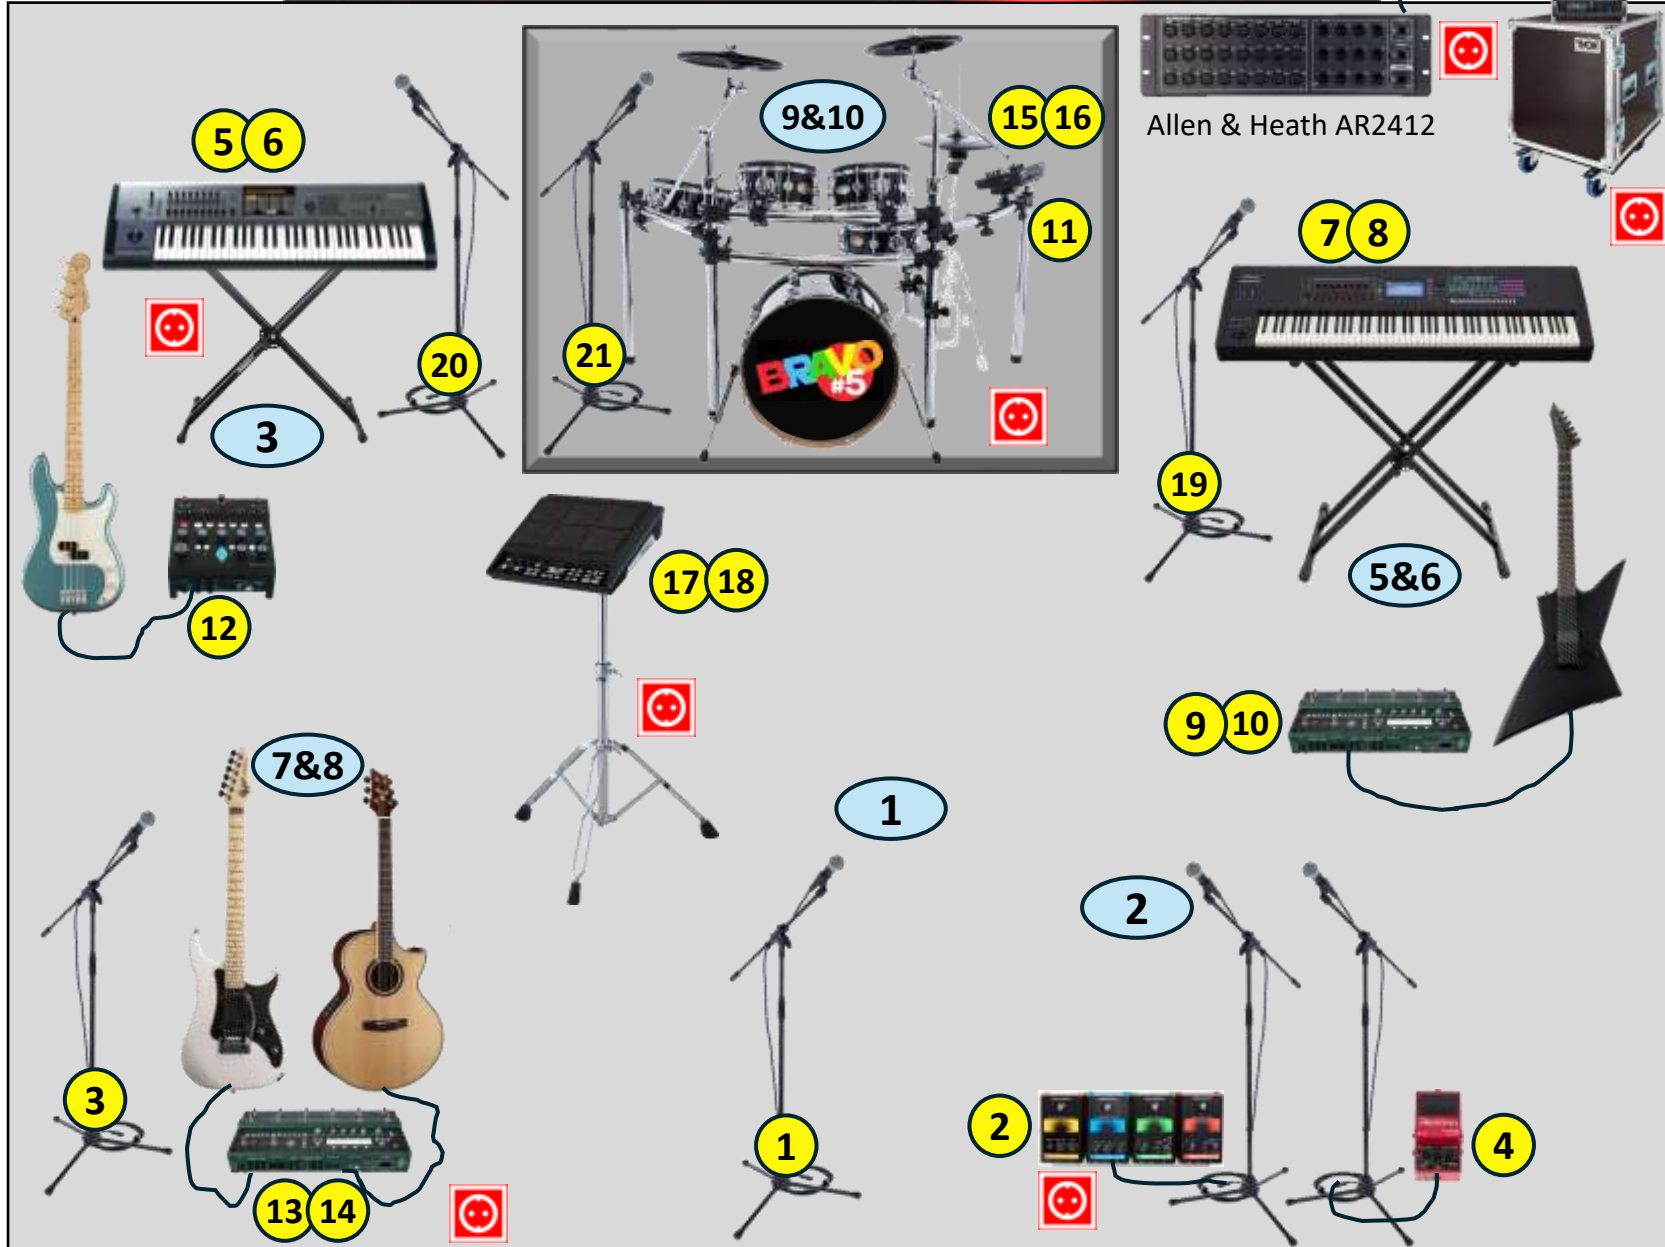

Banner: 400 x 400 cm  
 Links und rechts: Metallösen alle 100 cm  
 Oben: Metallösen alle 50 cm

Mindestens 4,5 m

Mindestens 6 m

IEM-Sender

Allen & Heath AR2412

75 m  
CAT  
Kabel

Allen & Heath  
Qu-24

-  = 220V
-  = Mix in
-  = Mix out (IEM)

- Wir bringen sämtliches Equipment, welches auf Seite 1 abgebildet ist, mit. (bis auf Bühne und Podest)
- Wir verkabeln unsere Instrumente und In-ear-Mixes mit einer eigenen Stagebox (Allen & Heath AR2412).
- Der Veranstalter muss lediglich für Bühne, Podest, PA, Licht und Strom auf der Bühne sorgen.
- **WICHTIG:**  
Wir bringen unser eigenes Digitalmischpult incl. 75 m CAT Kabel fürs FOH mit. (Allen & Heath Qu-24)  
Darauf ist alles abgestimmt, die Gains sind eingepegelt.
- Um dem Sound aller Genres der 90er gerecht zu werden, hat jeder Song eine eigene Szene auf unserem Mischpult. Die Szenen sind in der Reihenfolge der Setlist angeordnet.
  - Die Tontechnik muss mit den Buttons Soft 6 & 2 nach jedem Song die neue Szene aufrufen.
  - Um Effekte während der Ansagen zu verhindern, sollte man diese mit Button Soft 4 muten.

**Kontakt:** Daniel Körner, [kontakt@bravo5.de](mailto:kontakt@bravo5.de)

<b>Soft1</b>	<b>Soft 6</b>
<b>Previous Scene</b>	<b>Next Scene</b> (Nächste Szene anwählen)
<b>Soft 2</b>	<b>Soft 7</b>
<b>Recall</b> (Gewählte Szene aufrufen)	-
<b>Soft 3</b>	<b>Soft 8</b>
<b>Mic Mute</b>	-
<b>Soft 4</b>	<b>Soft 9</b>
<b>FX Mute</b> (für Ansagen)	-
<b>Soft 5</b>	<b>Soft 10</b>
-	-